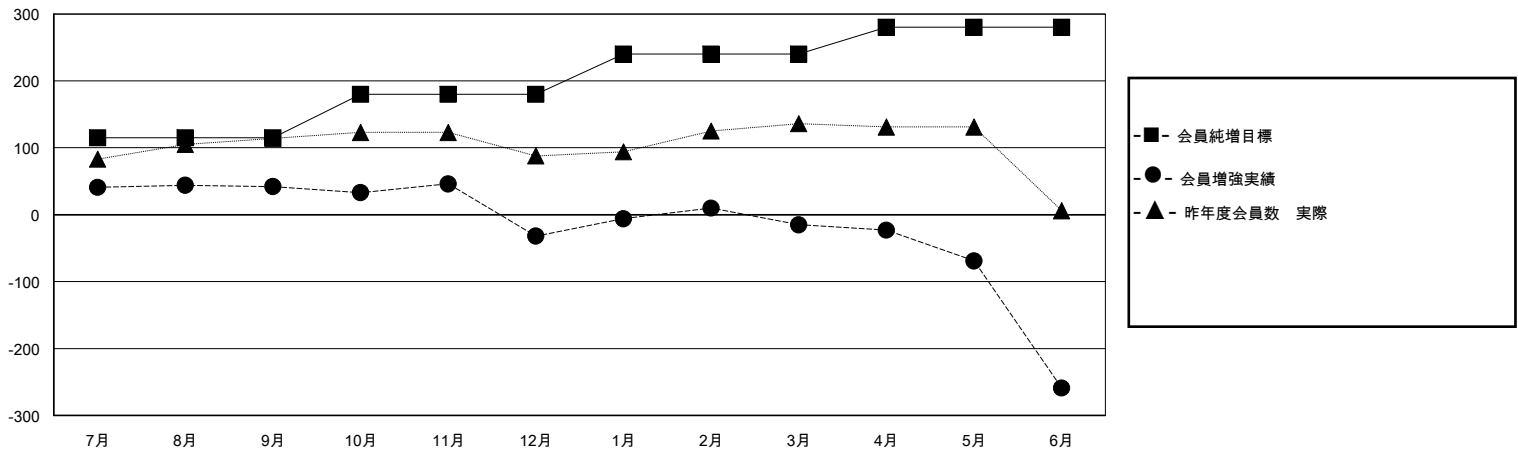

MONTHLY MEMBERSHIP PROGRESS REPORT

District 337 A

Results as of: 6/30/2024

GMT:

地域 JAPAN

GMT会則地域

クラブ			
結果 : 2023-2024			
四半期	新クラブ目標	新クラブ	解散クラブ
7月/8月/9月	0	0	0
10月/11月/12月	0	0	1
1月/2月/3月	1	0	0
4月/5月/6月	0	0	1

名			
結果 : 2023-2024			
四半期	会員純増目標	会員増強実績	退会者(転籍を含む)実際
7月/8月/9月	115	115	69
10月/11月/12月	65	67	138
1月/2月/3月	60	102	81
4月/5月/6月	40	87	327

新クラブ目標及び実績累計

会員目標及び実績累計

解散クラブ: 2	93 CLUBS OF 113 一名以上の新会員を登録	男女別 男性 3,158 (74.08%) 女性 1,103 (25.87%)
退会者 物故会員 41 クラブ解散 14 その他 556 合計 611	会員累計データを見るには、ここをクリック	世帯主/家族会員合計 1,187 国際会費半額の家族会員 680